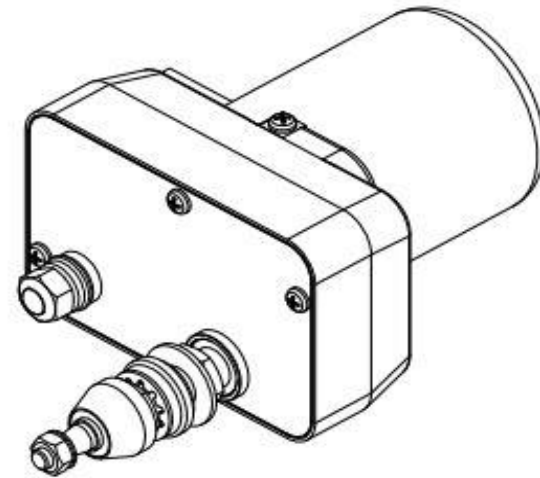

Flachsteckerenden
6,3x0,8
nach DIN46244

Zonder schakelaar
Met parkeerstand

EISSES
Aandrijftechniek

EAT 403727
Ruitenwissermotor 24V 115 graden
A=65mm, B=53mm, C=53mm; 40omw